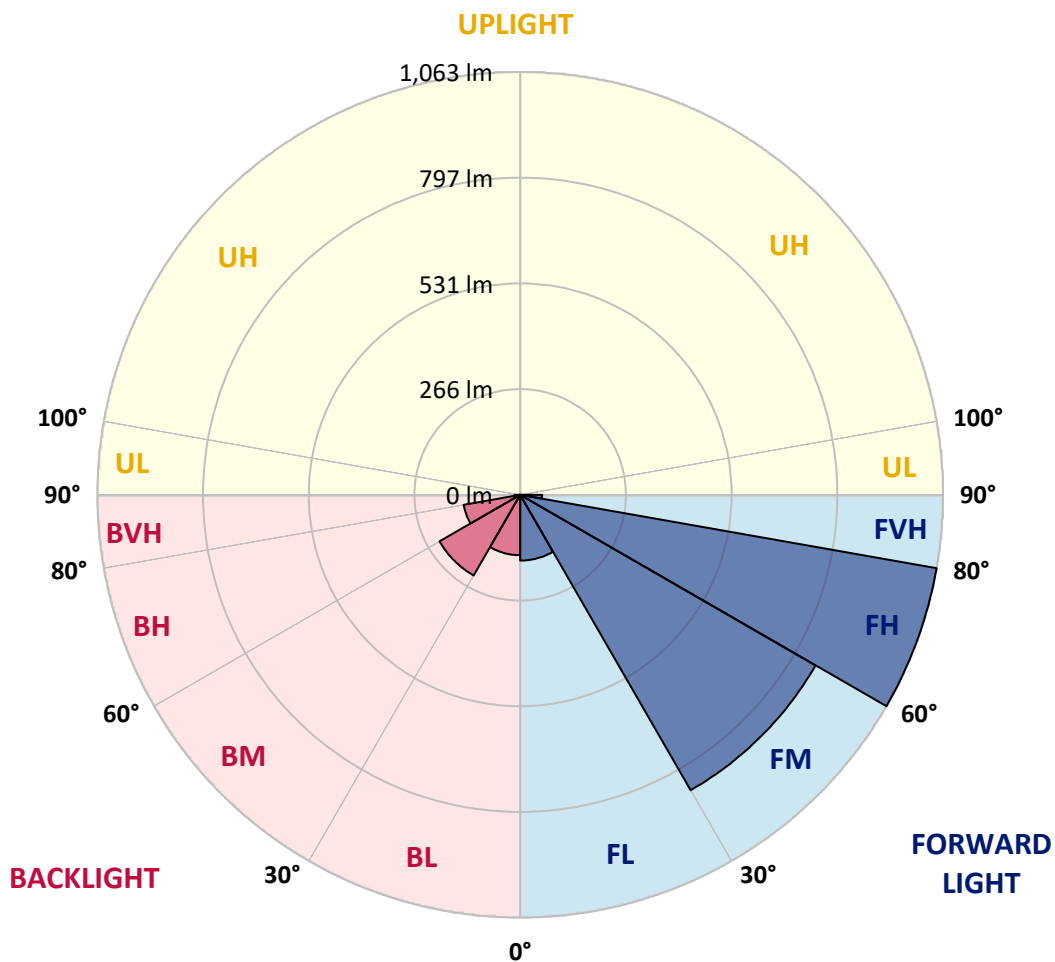

BUG Rating: B1-U0-G1

Type IV Short

REPORT NUMBER: P147019

CATALOG NUMBER: OVH-E01-LED-E-U-T4-7030

CANDELA DISTRIBUTION (FULL):

	0°	5°	10°	15°	20°	25°	30°	35°	40°	45°	50°
0°	361.3	361.3	361.3	361.3	361.3	361.3	361.3	361.3	361.3	361.3	361.3
2.5°	353.3	354.0	353.5	353.5	353.6	353.8	354.2	354.9	355.1	356.2	356.4
5°	346.2	346.3	346.3	346.5	347.6	348.5	349.4	350.7	351.8	353.8	355.1
7.5°	343.6	344.3	344.2	344.5	345.6	346.5	347.6	349.4	352.2	353.8	355.7
10°	347.8	348.4	347.8	348.0	348.2	349.1	349.4	350.7	352.9	354.4	356.0
12.5°	357.5	357.5	356.9	356.6	356.0	356.2	355.5	355.3	356.4	356.6	356.8
15°	370.3	371.7	369.9	368.4	367.7	367.0	364.6	363.7	363.5	361.9	360.2
17.5°	383.2	383.6	382.5	380.9	379.8	378.1	376.1	374.3	372.1	369.5	366.3
20°	397.7	397.9	396.4	394.0	392.7	390.7	388.2	385.1	382.3	378.3	374.7
22.5°	417.8	417.6	414.7	412.7	410.8	408.5	404.8	400.6	396.2	391.5	386.3
25°	440.8	440.8	438.8	435.5	434.6	431.1	427.1	422.2	417.6	410.8	404.6
27.5°	467.1	467.3	463.6	461.8	459.8	456.1	453.4	449.6	443.3	436.6	430.2
30°	498.3	497.4	494.5	490.7	489.9	487.0	483.2	480.4	472.8	468.0	460.9
32.5°	527.9	529.4	528.6	524.3	525.0	522.1	518.8	516.8	508.7	504.2	497.6
35°	572.1	573.4	574.5	572.9	573.8	572.1	569.4	564.1	557.5	551.5	542.3
37.5°	606.5	607.7	608.5	612.5	618.3	624.0	626.6	623.8	624.2	615.1	602.8
40°	634.6	637.7	642.1	649.8	661.4	672.2	678.1	682.6	685.0	676.4	660.5
42.5°	662.7	666.0	672.0	684.3	700.4	715.9	728.1	742.2	744.7	742.6	729.0
45°	692.1	696.0	703.5	717.3	736.2	756.4	776.2	796.1	806.1	807.8	791.3
47.5°	727.6	733.1	740.0	755.7	774.0	796.8	821.5	847.0	862.8	862.8	843.8
50°	771.8	778.0	783.8	799.5	817.8	841.4	869.9	898.4	919.7	921.0	898.0
52.5°	833.7	834.6	838.1	852.5	868.4	894.7	921.8	954.8	979.5	980.6	954.1
55°	909.0	909.0	913.0	925.0	939.8	961.6	989.5	1026.2	1052.2	1057.8	1023.9
57.5°	1008.0	1011.6	1013.6	1027.7	1037.7	1060.8	1084.1	1124.2	1157.2	1160.9	1126.3
60°	1169.1	1162.1	1173.3	1185.7	1209.3	1226.1	1265.9	1306.1	1348.3	1358.3	1321.3
62.5°	1327.8	1335.3	1349.0	1371.5	1411.9	1449.5	1506.5	1567.5	1633.1	1646.6	1618.3
65°	1337.7	1342.3	1361.3	1400.0	1455.1	1522.2	1600.7	1692.6	1790.3	1840.9	1793.5
67°	1266.8	1268.1	1289.7	1333.7	1399.8	1479.3	1572.2	1684.4	1799.1	1868.7	1833.3
67.5°	1244.3	1246.7	1267.9	1312.8	1379.7	1461.0	1555.8	1671.1	1788.5	1861.2	1829.3
70°	1112.5	1112.5	1135.3	1180.6	1243.3	1322.5	1421.7	1538.1	1665.8	1727.0	1699.7
72.5°	947.0	940.9	966.7	1001.0	1052.2	1121.4	1201.2	1293.1	1389.2	1433.8	1423.0
75°	688.3	699.6	713.0	738.4	782.7	837.4	884.1	966.1	1041.6	1090.9	1077.9
77.5°	375.6	380.0	416.9	432.0	470.9	511.5	562.8	620.3	679.7	710.8	698.2
80°	223.2	231.8	253.7	271.8	292.8	323.7	361.0	373.6	385.3	384.5	361.7
82.5°	141.0	151.4	175.2	190.7	201.7	219.6	239.8	255.7	259.2	242.0	215.6
85°	22.8	37.8	98.8	116.2	123.1	132.8	147.8	154.5	144.3	126.0	130.6
87.5°	9.0	10.8	30.1	38.2	40.4	21.2	36.7	43.1	21.9	11.1	25.2
90°	0.0	0.0	0.0	0.0	0.0	0.0	0.0	0.0	0.0	0.0	0.0